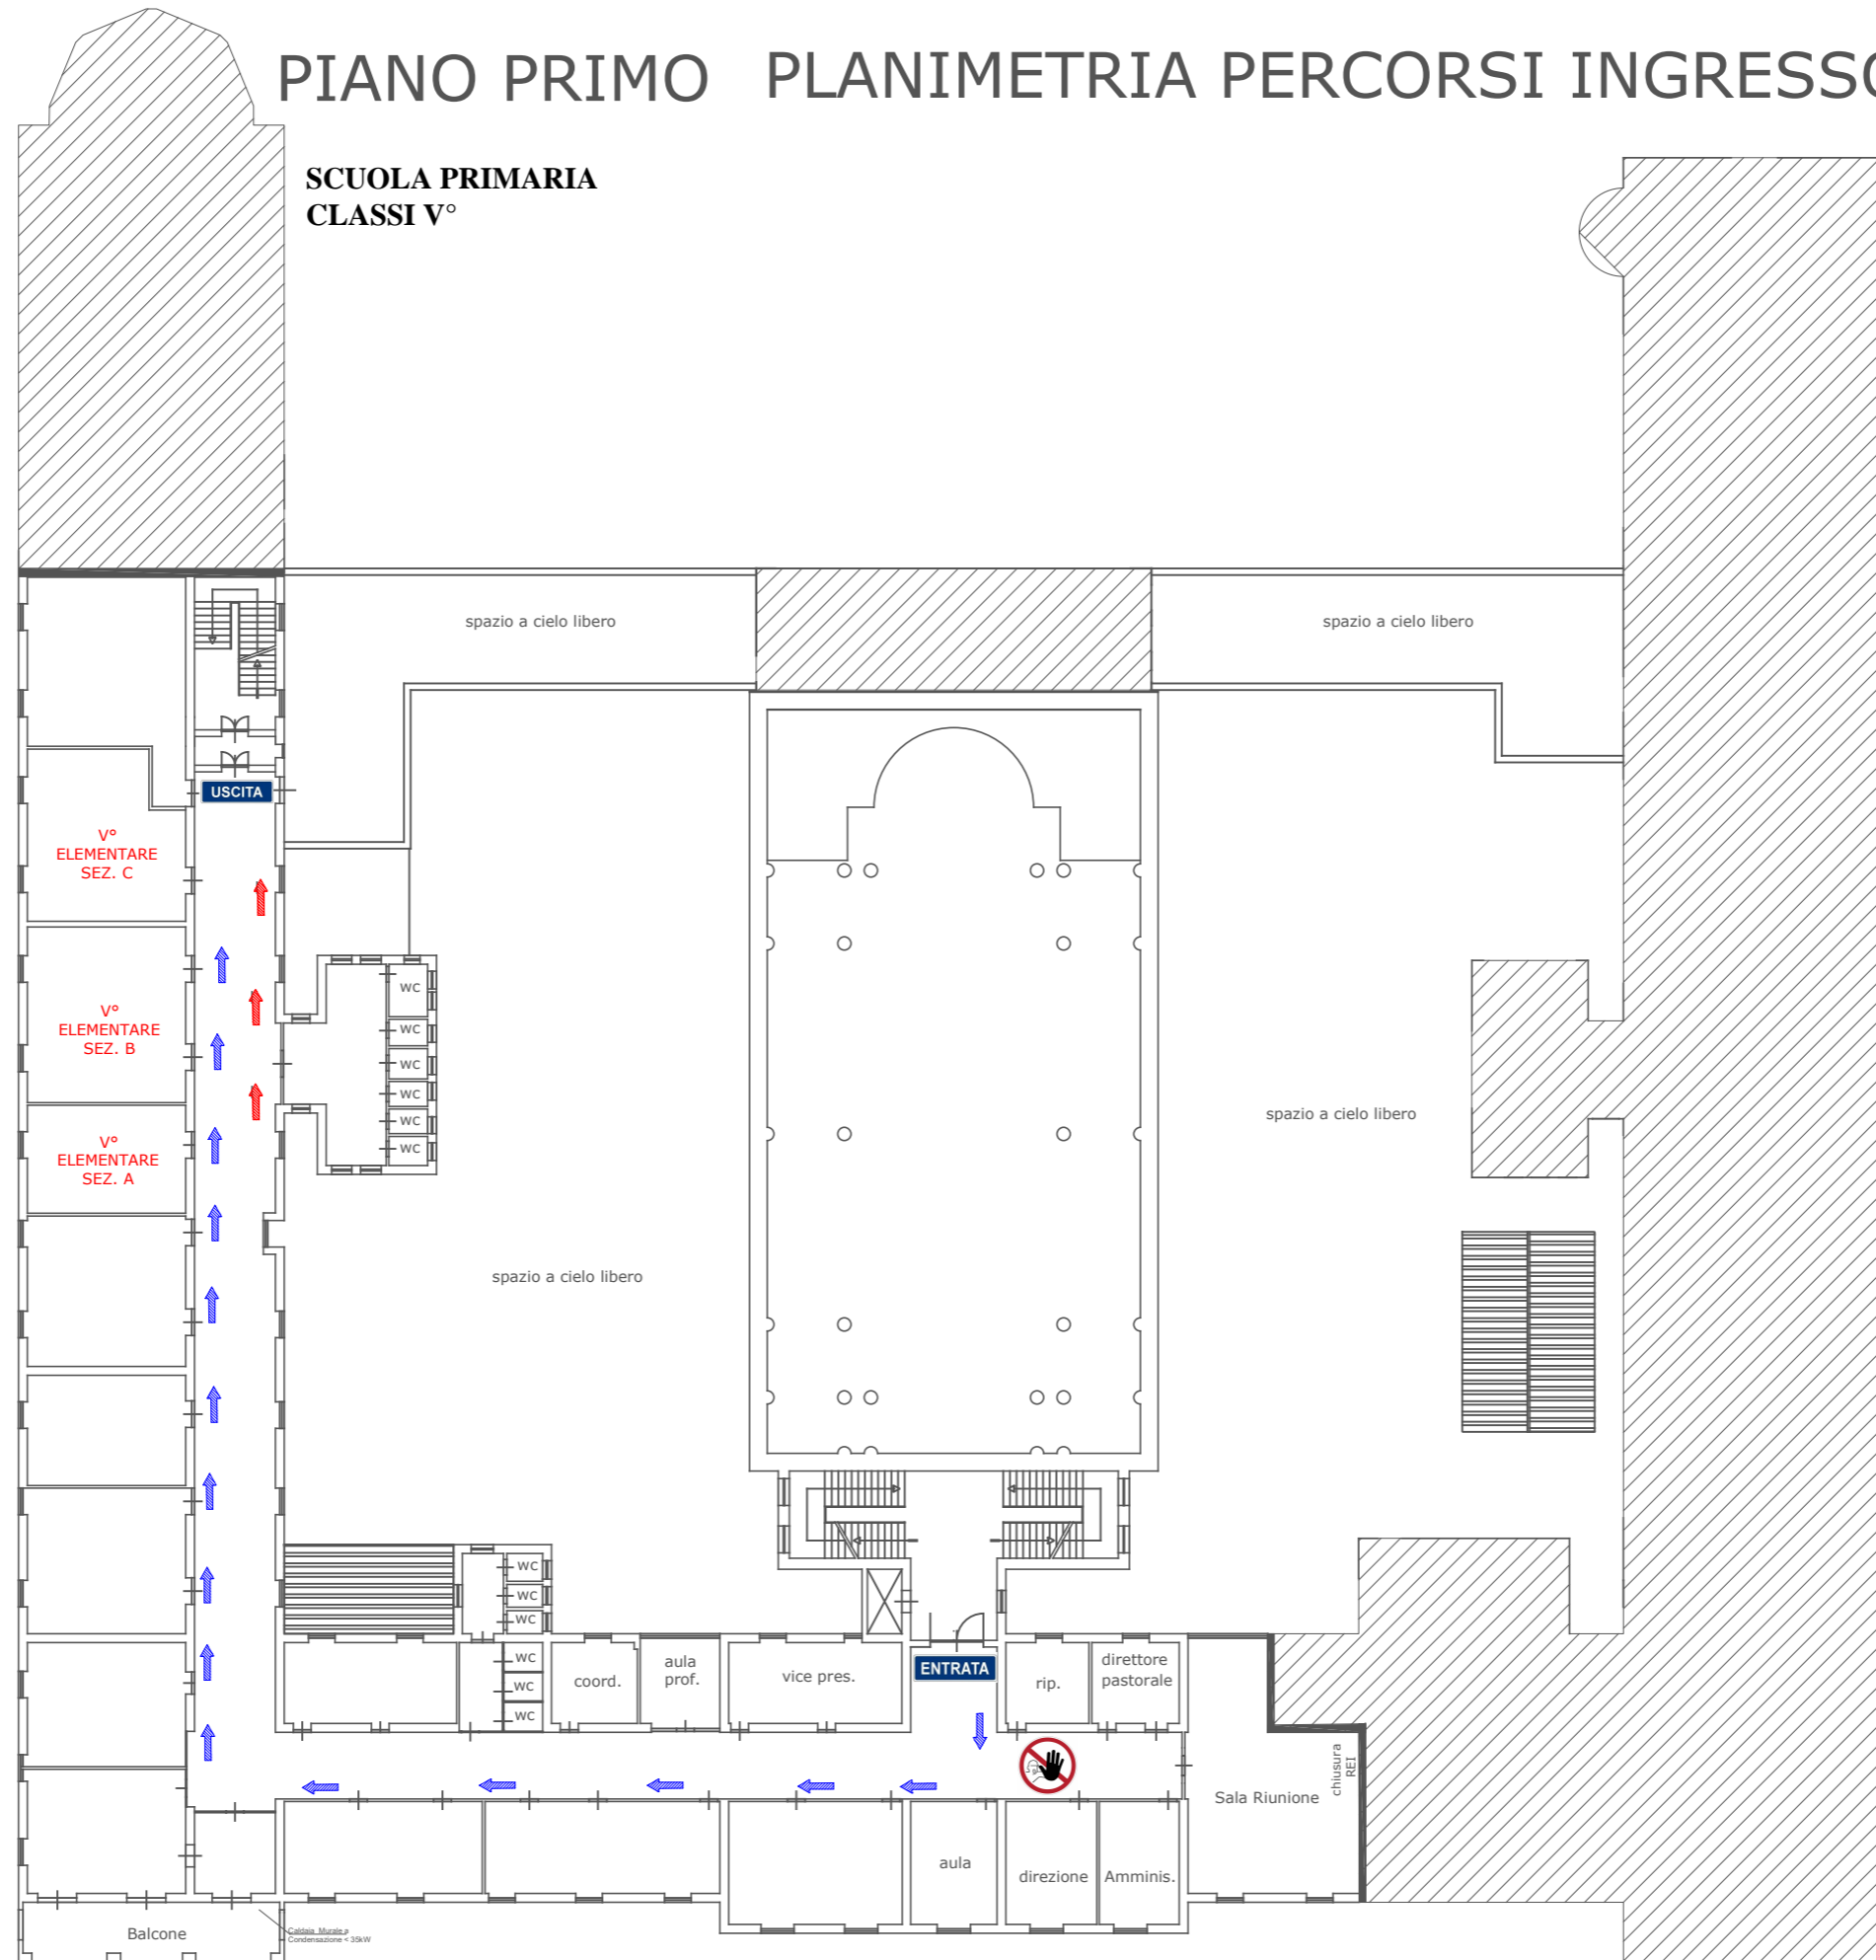

PIANO TERRA PLANIMETRIA INGRESSO/USCITA

**SCUOLA PRIMARIA
CLASSI V°**

LEGENDA	
	PERCORSO USCITA
	PERCORSO INGRESSO
	DIVIETO DI ACCESSO

PIANO PRIMO PLANIMETRIA PERCORSI INGRESSO/USCITA

SCUOLA PRIMARIA
CLASSI V°

LEGENDA

PERCORSO USCITA

PERCORSO INGRESSO

DIVIETO DI ACCESSO

Calore Max 12°C
Condensazione < 35W